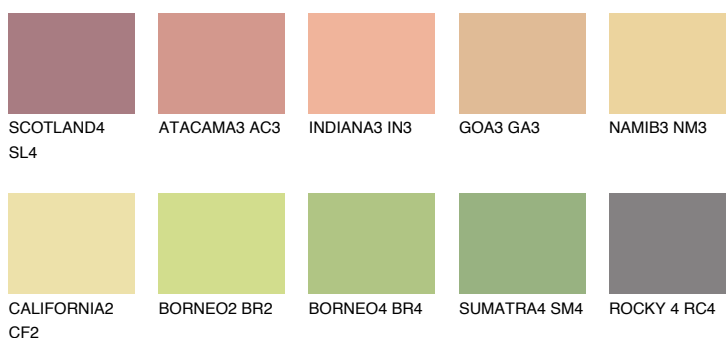

**FLORIDA4 FL4**62% **TSR** 62%**Podudarna nijansa****COLOURS OF NATURE PALETA****INTENSE PALETA**

Za više informacija o malterima i bojama, idite na  
[www.ceresit.rs](http://www.ceresit.rs)

\*Nijanse koje su prikazane odnose se na maltere i boje koje nudi Ceresit. Zbog upotrebe digitalnih tehnologija, predstavljene boje možda nisu reprezentativne kao originalne, pa se ne mogu u potpunosti smatrati pouzdanim. Preporučujemo da proverite autentične uzorke boja.