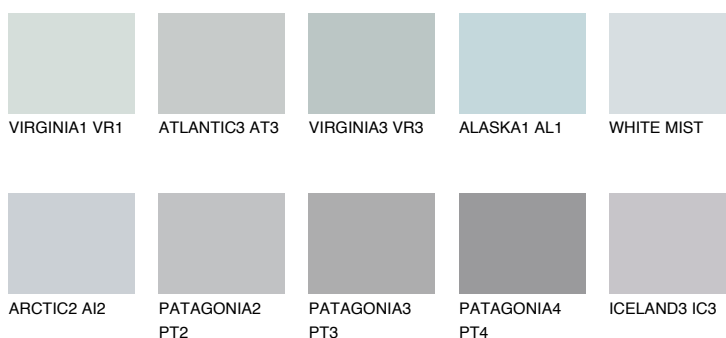

**AZORES1 AZ1**65% **TSR** 65%**Podudarna nijansa****COLOURS OF NATURE PALETA****INTENSE PALETA**

Za više informacija o malterima i bojama, idite na
www.ceresit.rs