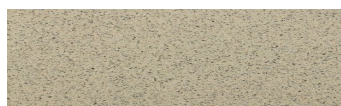

**Calcutta Anthracite****Kamen – efekat na fasadi**

Mozambic Graphite

Africa Red

Jamaica Brown

Norway Grey

Bolivia Red

California sand

Malaga Cream

Etna Grey

Madeira Green

Za više informacija o malterima i bojama, idite na
www.ceresit.rs

*Nijanse koje su prikazane odnose se na maltere i boje koje nudi Ceresit. Zbog upotrebe digitalnih tehnologija, predstavljene boje možda nisu reprezentativne kao originalne, pa se ne mogu u potpunosti smatrati pouzdanim. Preporučujemo da proverite autentične uzorke boja.