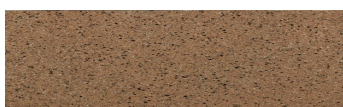

**Calcutta Anthracite****Kamen – efekat na fasadi**

Mozambic Graphite

Africa Red

Jamaica Brown

Norway Grey

Bolivia Red

California sand

Malaga Cream

Etna Grey

Madeira Green

Za više informacija o malterima i bojama, idite na
www.ceresit.rs

*Nijanse koje su prikazane odnose se na maltere i boje koje nudi Ceresit. Zbog upotrebe digitalnih tehnologija, predstavljene boje možda nisu reprezentativne kao originalne, pa se ne mogu u potpunosti smatrati pouzdanim. Preporučujemo da proverite autentične uzorke boja.