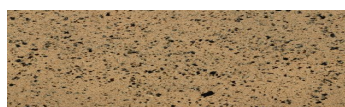

**Calcutta Anthracite****Kamen – efekat na fasadi**

Mozambic Graphite

Africa Red

Jamaica Brown

Norway Grey

Bolivia Red

California sand

Malaga Cream

Etna Grey

Madeira Green

Za više informacija o malterima i bojama, idite na
www.ceresit.rs

*Nijanse koje su prikazane odnose se na maltere i boje koje nudi Ceresit. Zbog upotrebe digitalnih tehnologija, predstavljene boje možda nisu reprezentativne kao originalne, pa se ne mogu u potpunosti smatrati pouzdanim. Preporučujemo da proverite autentične uzorke boja.