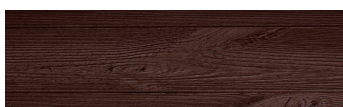

**Iberia Pine****Drvo – efekat na fasadi**

Irish Oak

White Birch

Silver Grey

Bengal Teak

Kongo Wenge

Steel Grey

Light Beige

Norway Pine

Africa Ebony

Dark Brown

Canada Walnut

Za više informacija o malterima i bojama, idite na
www.ceresit.rs

*Nijanse koje su prikazane odnose se na maltere i boje koje nudi Ceresit. Zbog upotrebe digitalnih tehnologija, predstavljene boje možda nisu reprezentativne kao originalne, pa se ne mogu u potpunosti smatrati pouzdanim. Preporučujemo da proverite autentične uzorke boja.