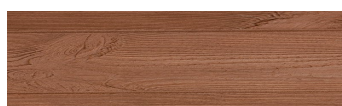

**Iberia Pine****Drvo – efekat na fasadi**

Irish Oak

White Birch

Silver Grey

Bengal Teak

Kongo Wenge

Steel Grey

Light Beige

Norway Pine

Africa Ebony

Dark Brown

Canada Walnut

Za više informacija o malterima i bojama, idite na
www.ceresit.rs

*Nijanse koje su prikazane odnose se na maltere i boje koje nudi Ceresit. Zbog upotrebe digitalnih tehnologija, predstavljene boje možda nisu reprezentativne kao originalne, pa se ne mogu u potpunosti smatrati pouzdanim. Preporučujemo da proverite autentične uzorke boja.