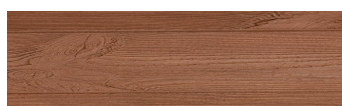

**Iberia Pine****Drvo – efekat na fasadi**

Irish Oak

White Birch

Silver Grey

Bengal Teak

Kongo Wenge

Steel Grey

Light Beige

Norway Pine

Africa Ebony

Dark Brown

Canada Walnut

Za više informacija o malterima i bojama, idite na  
[www.ceresit.rs](http://www.ceresit.rs)

\*Nijanse koje su prikazane odnose se na maltere i boje koje nudi Ceresit. Zbog upotrebe digitalnih tehnologija, predstavljene boje možda nisu reprezentativne kao originalne, pa se ne mogu u potpunosti smatrati pouzdanim. Preporučujemo da proverite autentične uzorke boja.