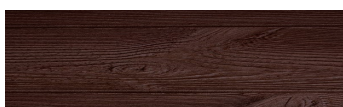

**Iberia Pine****Drvo – efekat na fasadi**

Irish Oak

White Birch

Silver Grey

Bengal Teak

Kongo Wenge

Steel Grey

Light Beige

Norway Pine

Africa Ebony

Dark Brown

Canada Walnut

Za više informacija o malterima i bojama, idite na  
[www.ceresit.rs](http://www.ceresit.rs)

\*Nijanse koje su prikazane odnose se na maltere i boje koje nudi Ceresit. Zbog upotrebe digitalnih tehnologija, predstavljene boje možda nisu reprezentativne kao originalne, pa se ne mogu u potpunosti smatrati pouzdanim. Preporučujemo da proverite autentične uzorke boja.