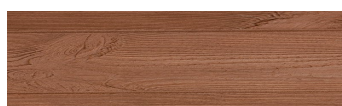

**Norway Pine****Drvo – efekat na fasadi**

Irish Oak

White Birch

Silver Grey

Bengal Teak

Kongo Wenge

Steel Grey

Light Beige

Africa Ebony

Iberia Pine

Dark Brown

Canada Walnut

Za više informacija o malterima i bojama, idite na  
[www.ceresit.rs](http://www.ceresit.rs)

\*Nijanse koje su prikazane odnose se na maltere i boje koje nudi Ceresit. Zbog upotrebe digitalnih tehnologija, predstavljene boje možda nisu reprezentativne kao originalne, pa se ne mogu u potpunosti smatrati pouzdanim. Preporučujemo da proverite autentične uzorke boja.