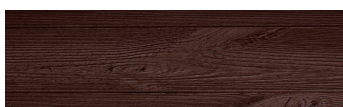

**Norway Pine****Drvo – efekat na fasadi**

Irish Oak

White Birch

Silver Grey

Bengal Teak

Kongo Wenge

Steel Grey

Light Beige

Africa Ebony

Iberia Pine

Dark Brown

Canada Walnut

Za više informacija o malterima i bojama, idite na  
[www.ceresit.rs](http://www.ceresit.rs)

\*Nijanse koje su prikazane odnose se na maltere i boje koje nudi Ceresit. Zbog upotrebe digitalnih tehnologija, predstavljene boje možda nisu reprezentativne kao originalne, pa se ne mogu u potpunosti smatrati pouzdanim. Preporučujemo da proverite autentične uzorke boja.