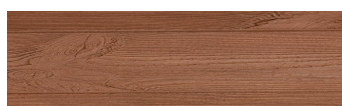

**LightBeige****Drvo – efekat na fasadi**

Irish Oak

WhiteBirch

SilverGrey

Bengal Teak

Kongo Wenge

SteelGrey

Norway Pine

AfricaEbony

Iberia Pine

DarkBrown

Canada Walnut

Za više informacija o malterima i bojama, idite na  
[www.ceresit.rs](http://www.ceresit.rs)

\*Nijanse koje su prikazane odnose se na maltere i boje koje nudi Ceresit. Zbog upotrebe digitalnih tehnologija, predstavljene boje možda nisu reprezentativne kao originalne, pa se ne mogu u potpunosti smatrati pouzdanim. Preporučujemo da proverite autentične uzorke boja.