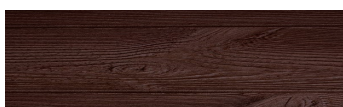

**LightBeige****Drvo – efekat na fasadi**

Irish Oak

WhiteBirch

SilverGrey

Bengal Teak

Kongo Wenge

SteelGrey

Norway Pine

AfricaEbony

Iberia Pine

DarkBrown

Canada Walnut

Za više informacija o malterima i bojama, idite na  
[www.ceresit.rs](http://www.ceresit.rs)

\*Nijanse koje su prikazane odnose se na maltere i boje koje nudi Ceresit. Zbog upotrebe digitalnih tehnologija, predstavljene boje možda nisu reprezentativne kao originalne, pa se ne mogu u potpunosti smatrati pouzdanim. Preporučujemo da proverite autentične uzorke boja.