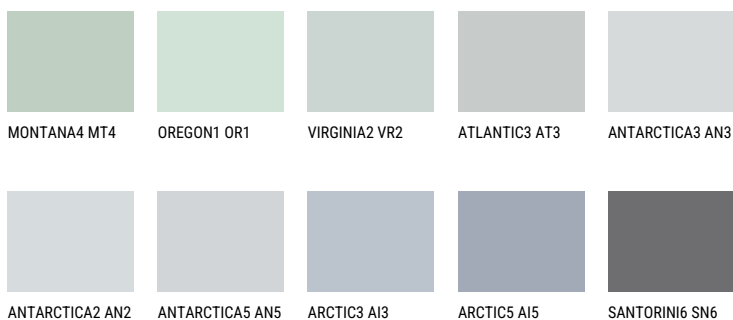

**ARCTIC1 AI1**64% **TSR** 61%**Podudarna nijansa****COLOURS OF NATURE PALETA**

Za više informacija o malterima i bojama, idite na

[www.ceresit.rs](http://www.ceresit.rs)

\*Nijanse koje su prikazane odnose se na maltere i boje koje nudi Ceresit. Zbog upotrebe digitalnih tehnologija, predstavljene boje možda nisu reprezentativne kao originalne, pa se ne mogu u potpunosti smatrati pouzdanim. Preporučujemo da proverite autentične uzorke boja.

## INTENSE PALETA

DIAMOND DAY

SAPPHIRE GLACIER

AMETHYST RAIN

SAPPHIRE BAY

AMETHYST OCEAN

AMETHYST MIST

---