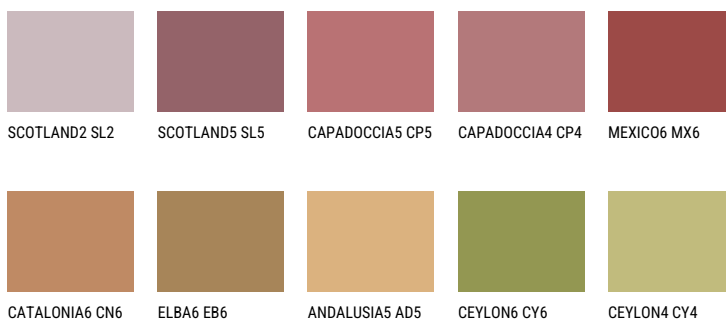

RUBY BRICK

☀ 11%

Podudarna nijansa**COLOURS OF NATURE PALETA**

Za više informacija o malterima i bojama, idite na

www.ceresit.rs

*Nijanse koje su prikazane odnose se na maltere i boje koje nudi Ceresit. Zbog upotrebe digitalnih tehnologija, predstavljene boje možda nisu reprezentativne kao originalne, pa se ne mogu u potpunosti smatrati pouzdanim. Preporučujemo da proverite autentične uzorke boja.

INTENSE PALETA

QUARTZ SAND

AMBER ISLAND

AMBER GLASS

DIAMOND EVENING

EMERALD FIELD

EMERALD GARDEN

Za više informacija o malterima i bojama, idite na