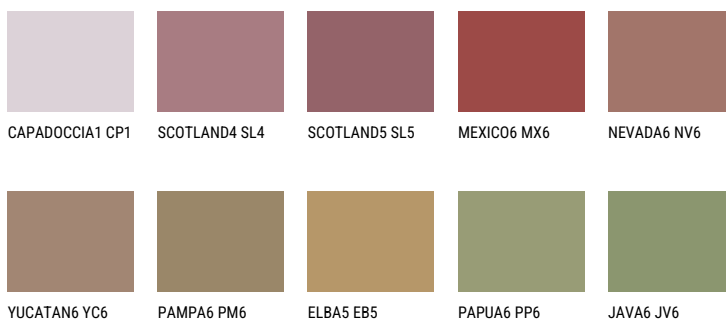

QUARTZ ROCK

☀️ 10%

Podudarna nijansa**COLOURS OF NATURE PALETA**

Za više informacija o malterima i bojama, idite na

www.ceresit.rs

*Nijanse koje su prikazane odnose se na maltere i boje koje nudi Ceresit. Zbog upotrebe digitalnih tehnologija, predstavljene boje možda nisu reprezentativne kao originalne, pa se ne mogu u potpunosti smatrati pouzdanim. Preporučujemo da proverite autentične uzorke boja.

INTENSE PALETA

AMBER ISLAND

EMERALD PARK

DIAMOND EVENING

EMERALD FIELD

EMERALD GARDEN

AMBER JEWEL

Za više informacija o malterima i bojama, idite na

www.ceresit.rs

*Nijanse koje su prikazane odnose se na maltere i boje koje nudi Ceresit. Zbog upotrebe digitalnih tehnologija, predstavljene boje možda nisu reprezentativne kao originalne, pa se ne mogu u potpunosti smatrati pouzdanim. Preporučujemo da proverite autentične uzorke boja.