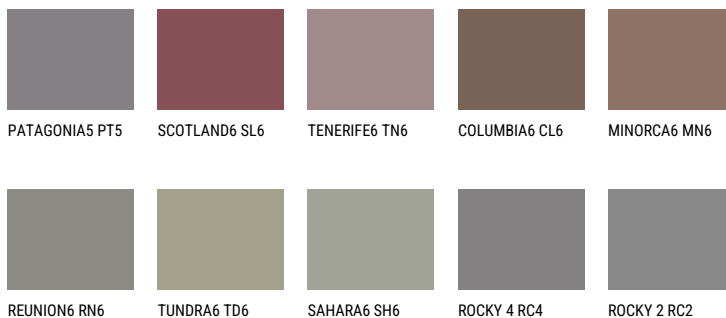

QUARTZ MOUNT

☀️ 6%

Podudarna nijansa**COLOURS OF NATURE PALETA**

Za više informacija o malterima i bojama, idite na

www.ceresit.rs

*Nijanse koje su prikazane odnose se na maltere i boje koje nudi Ceresit. Zbog upotrebe digitalnih tehnologija, predstavljene boje možda nisu reprezentativne kao originalne, pa se ne mogu u potpunosti smatrati pouzdanim. Preporučujemo da proverite autentične uzorke boja.

INTENSE PALETA

AMETHYST OCEAN

RUBY HEART

QUARTZ MOUNT

QUARTZ EARTH

QUARTZ GROUND

RUBY SUNSET

Za više informacija o malterima i bojama, idite na