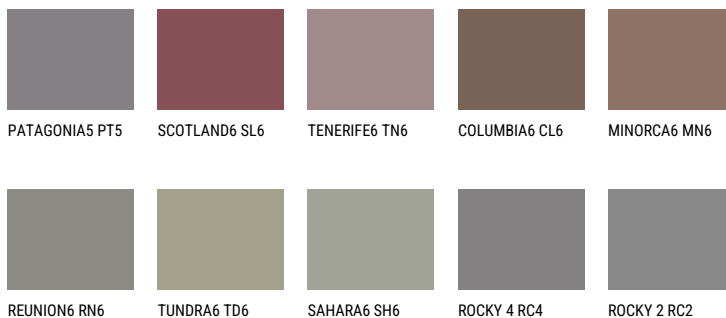

QUARTZ MOUNT

☀ 6%

Podudarna nijansa**COLOURS OF NATURE PALETA**

Za više informacija o malterima i bojama, idite na

www.ceresit.rs

*Nijanse koje su prikazane odnose se na maltere i boje koje nudi Ceresit. Zbog upotrebe digitalnih tehnologija, predstavljene boje možda nisu reprezentativne kao originalne, pa se ne mogu u potpunosti smatrati pouzdanim. Preporučujemo da proverite autentične uzorke boja.

INTENSE PALETA

AMETHYST OCEAN

RUBY HEART

QUARTZ MOUNT

QUARTZ EARTH

QUARTZ GROUND

RUBY SUNSET

Za više informacija o malterima i bojama, idite na