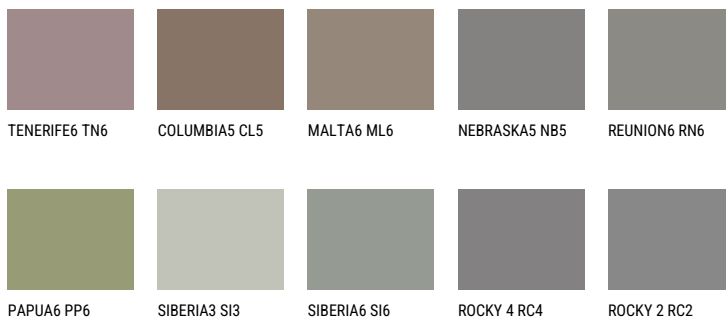

DIAMOND MORNING

☀️ 14%

Podudarna nijansa**COLOURS OF NATURE PALETA**

Za više informacija o malterima i bojama, idite na

www.ceresit.rs

*Nijanse koje su prikazane odnose se na maltere i boje koje nudi Ceresit. Zbog upotrebe digitalnih tehnologija, predstavljene boje možda nisu reprezentativne kao originalne, pa se ne mogu u potpunosti smatrati pouzdanim. Preporučujemo da proverite autentične uzorke boja.

INTENSE PALETA

AMETHYST OCEAN

RUBY HEART

QUARTZ MOUNT

QUARTZ EARTH

QUARTZ GROUND

RUBY SUNSET

Za više informacija o malterima i bojama, idite na