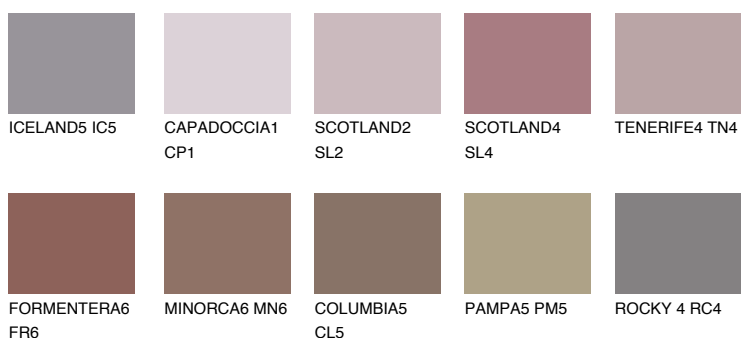

**AMETHYST WIND**

☀️ 11%

Podudarna nijansa**COLOURS OF NATURE PALETA****INTENSE PALETA**

Za više informacija o malterima i bojama, idite na
www.ceresit.rs

*Nijanse koje su prikazane odnose se na maltere i boje koje nudi Ceresit. Zbog upotrebe digitalnih tehnologija, predstavljene boje možda nisu reprezentativne kao originalne, pa se ne mogu u potpunosti smatrati pouzdanim. Preporučujemo da proverite autentične uzorke boja.