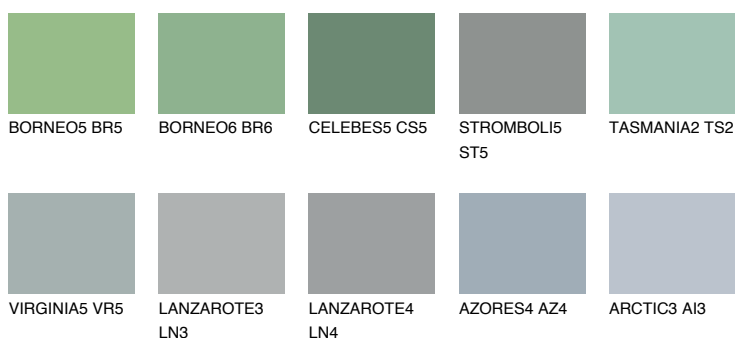

**VIRGINIA6 VR6**☾ 31% **TSR 27%****Podudarna nijansa****COLOURS OF NATURE PALETA****INTENSE PALETA**

Za više informacija o malterima i bojama, idite na
www.ceresit.rs