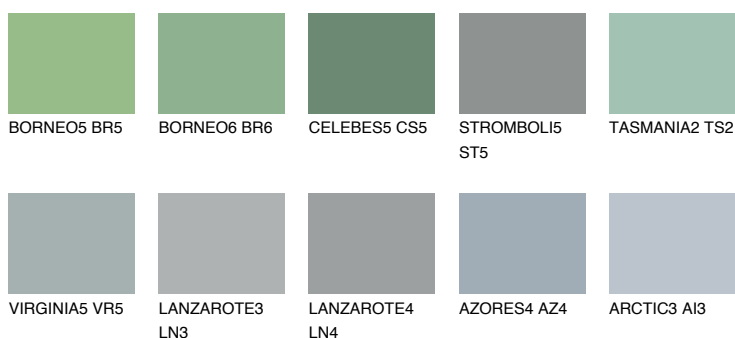

**VIRGINIA6 VR6**☀ 31% **TSR 27%****Podudarna nijansa****COLOURS OF NATURE PALETA****INTENSE PALETA**

Za više informacija o malterima i bojama, idite na
www.ceresit.rs