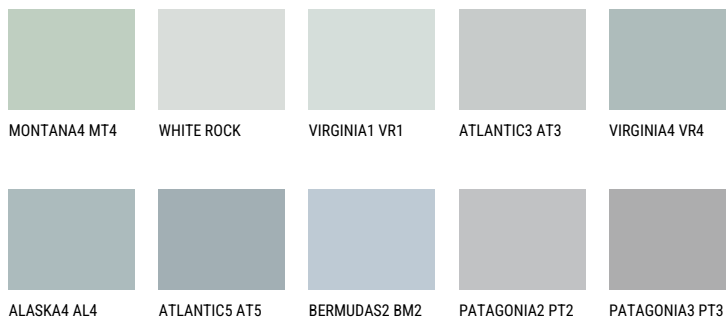

VIRGINIA3 VR3☀ 55% **TSR** 52%**Podudarna nijansa****COLOURS OF NATURE PALETA**

Za više informacija o malterima i bojama, idite na

www.ceresit.rs

*Nijanse koje su prikazane odnose se na maltere i boje koje nudi Ceresit. Zbog upotrebe digitalnih tehnologija, predstavljene boje možda nisu reprezentativne kao originalne, pa se ne mogu u potpunosti smatrati pouzdanim. Preporučujemo da proverite autentične uzorke boja.

INTENSE PALETA

DIAMOND DAY

SAPPHIRE GLACIER

AMETHYST RAIN

SAPPHIRE BAY

AMETHYST OCEAN

AMETHYST MIST

Za više informacija o malterima i bojama, idite na