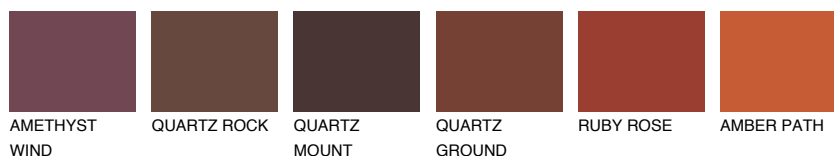

**NEBRASKA5 NB5**☀ 22% **TSR 18%****Podudarna nijansa****COLOURS OF NATURE PALETA****INTENSE PALETA**

Za više informacija o malterima i bojama, idite na
www.ceresit.rs

*Nijanse koje su prikazane odnose se na maltere i boje koje nudi Ceresit. Zbog upotrebe digitalnih tehnologija, predstavljene boje možda nisu reprezentativne kao originalne, pa se ne mogu u potpunosti smatrati pouzdanim. Preporučujemo da proverite autentične uzorke boja.