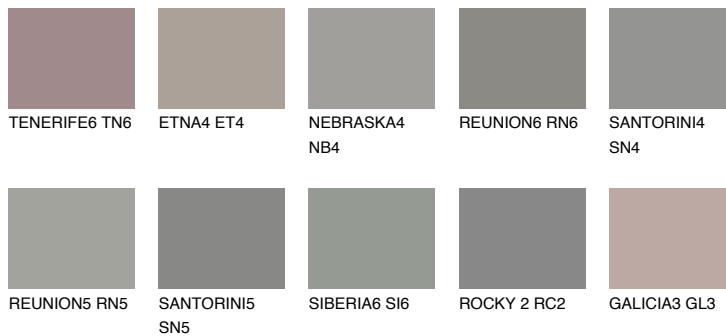

**NEBRASKA5 NB5**☀ 22% **TSR 18%****Podudarna nijansa****COLOURS OF NATURE PALETA****INTENSE PALETA**

Za više informacija o malterima i bojama, idite na
www.ceresit.rs

*Nijanse koje su prikazane odnose se na maltere i boje koje nudi Ceresit. Zbog upotrebe digitalnih tehnologija, predstavljene boje možda nisu reprezentativne kao originalne, pa se ne mogu u potpunosti smatrati pouzdanim. Preporučujemo da proverite autentične uzorke boja.