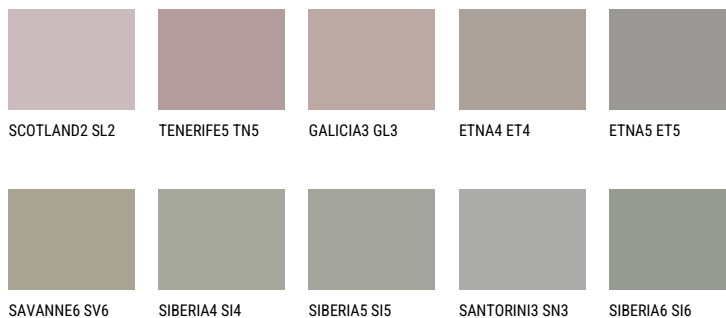

NEBRASKA4 NB4☀ 35% **TSR** 29%**Podudarna nijansa****COLOURS OF NATURE PALETA**

Za više informacija o malterima i bojama, idite na

www.ceresit.rs

*Nijanse koje su prikazane odnose se na maltere i boje koje nudi Ceresit. Zbog upotrebe digitalnih tehnologija, predstavljene boje možda nisu reprezentativne kao originalne, pa se ne mogu u potpunosti smatrati pouzdanim. Preporučujemo da proverite autentične uzorke boja.

INTENSE PALETA

EMERALD PARK

EMERALD FIELD

EMERALD GARDEN

AMBER BEACH

EMERALD OASE

DIAMOND NIGHT

Za više informacija o malterima i bojama, idite na