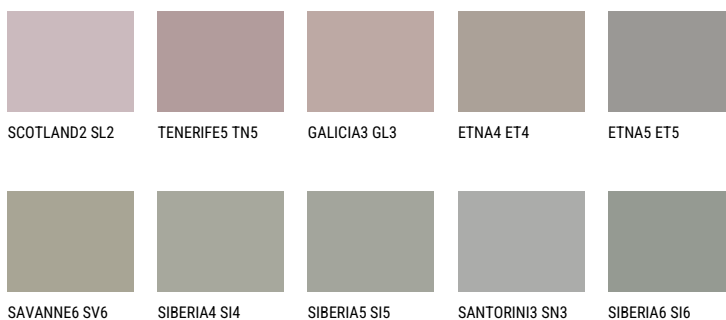

**NEBRASKA4 NB4**☀️ 35% **TSR** 29%**Podudarna nijansa****COLOURS OF NATURE PALETA**

Za više informacija o malterima i bojama, idite na

[www.ceresit.rs](http://www.ceresit.rs)

\*Nijanse koje su prikazane odnose se na maltere i boje koje nudi Ceresit. Zbog upotrebe digitalnih tehnologija, predstavljene boje možda nisu reprezentativne kao originalne, pa se ne mogu u potpunosti smatrati pouzdanim. Preporučujemo da proverite autentične uzorke boja.

## INTENSE PALETA

EMERALD PARK

EMERALD FIELD

EMERALD GARDEN

AMBER BEACH

EMERALD OASE

DIAMOND NIGHT

---