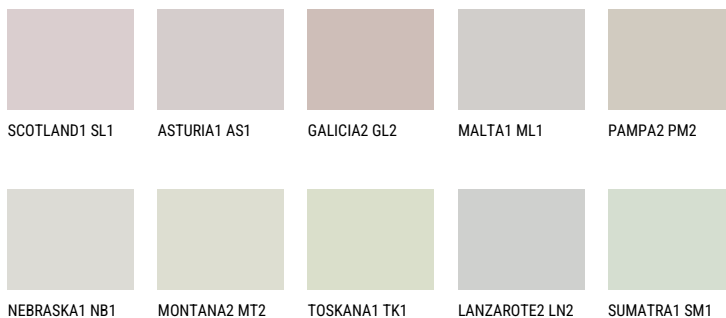

NEBRASKA2 NB260% **TSR** 53%**Podudarna nijansa****COLOURS OF NATURE PALETA**

Za više informacija o malterima i bojama, idite na

www.ceresit.rs

*Nijanse koje su prikazane odnose se na maltere i boje koje nudi Ceresit. Zbog upotrebe digitalnih tehnologija, predstavljene boje možda nisu reprezentativne kao originalne, pa se ne mogu u potpunosti smatrati pouzdanim. Preporučujemo da proverite autentične uzorke boja.

INTENSE PALETA

EMERALD PARK

DIAMOND EVENING

EMERALD GARDEN

AMBER JEWEL

EMERALD OASE

DIAMOND NIGHT

Za više informacija o malterima i bojama, idite na