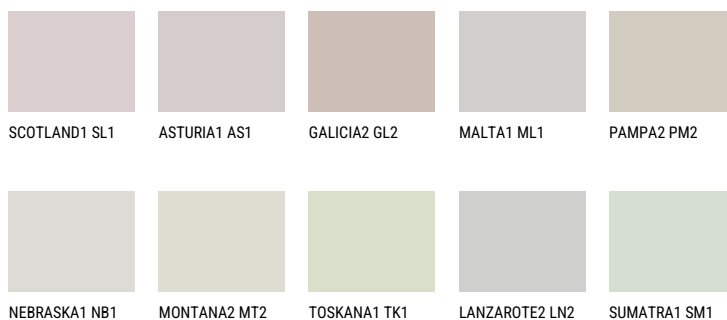

NEBRASKA2 NB260% **TSR** 53%**Podudarna nijansa****COLOURS OF NATURE PALETA**

Za više informacija o malterima i bojama, idite na

www.ceresit.rs

*Nijanse koje su prikazane odnose se na maltere i boje koje nudi Ceresit. Zbog upotrebe digitalnih tehnologija, predstavljene boje možda nisu reprezentativne kao originalne, pa se ne mogu u potpunosti smatrati pouzdanim. Preporučujemo da proverite autentične uzorke boja.

INTENSE PALETA

EMERALD PARK

DIAMOND EVENING

EMERALD GARDEN

AMBER JEWEL

EMERALD OASE

DIAMOND NIGHT

Za više informacija o malterima i bojama, idite na