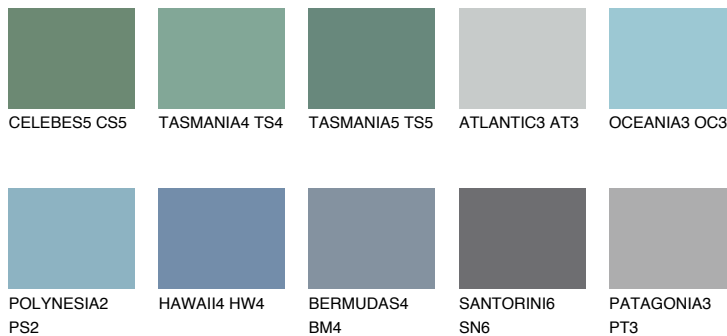

**ADRIATIC5 AA5**44% **TSR** 51%**Podudarna nijansa****COLOURS OF NATURE PALETA****INTENSE PALETA**

Za više informacija o malterima i bojama, idite na
www.ceresit.rs