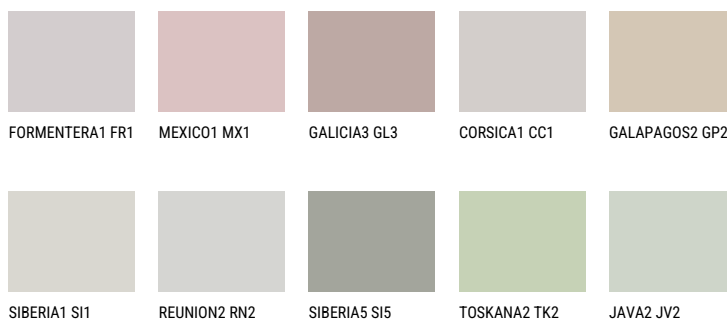

ETNA3 ET3☀ 48% **TSR** 42%**Podudarna nijansa****COLOURS OF NATURE PALETA**

Za više informacija o malterima i bojama, idite na

www.ceresit.rs

*Nijanse koje su prikazane odnose se na maltere i boje koje nudi Ceresit. Zbog upotrebe digitalnih tehnologija, predstavljene boje možda nisu reprezentativne kao originalne, pa se ne mogu u potpunosti smatrati pouzdanim. Preporučujemo da proverite autentične uzorke boja.

INTENSE PALETA

EMERALD PARK

DIAMOND EVENING

EMERALD FIELD

EMERALD GARDEN

EMERALD OASE

DIAMOND NIGHT

Za više informacija o malterima i bojama, idite na