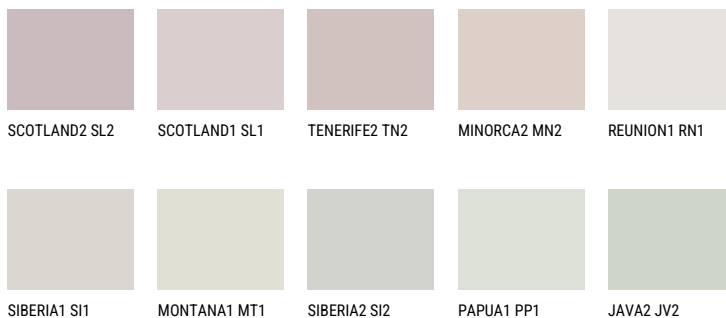

**ETNA1 ET1**68% **TSR** 61%**Podudarna nijansa****COLOURS OF NATURE PALETA**

Za više informacija o malterima i bojama, idite na

[www.ceresit.rs](http://www.ceresit.rs)

\*Nijanse koje su prikazane odnose se na maltere i boje koje nudi Ceresit. Zbog upotrebe digitalnih tehnologija, predstavljene boje možda nisu reprezentativne kao originalne, pa se ne mogu u potpunosti smatrati pouzdanim. Preporučujemo da proverite autentične uzorke boja.

## INTENSE PALETA

EMERALD PARK

DIAMOND EVENING

EMERALD FIELD

EMERALD GARDEN

EMERALD OASE

DIAMOND NIGHT

---