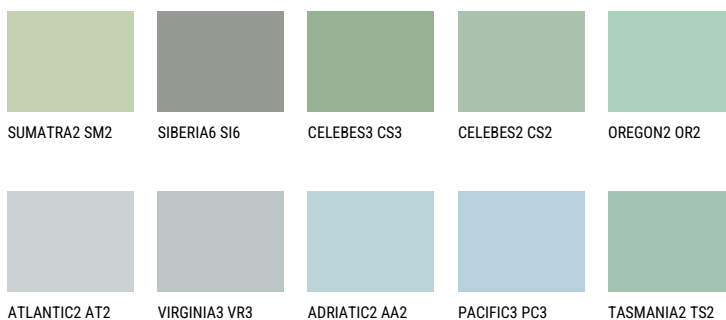

MONTANA5 MT5☀️ 49% **TSR** 54%**Podudarna nijansa****COLOURS OF NATURE PALETA**

Za više informacija o malterima i bojama, idite na

www.ceresit.rs

*Nijanse koje su prikazane odnose se na maltere i boje koje nudi Ceresit. Zbog upotrebe digitalnih tehnologija, predstavljene boje možda nisu reprezentativne kao originalne, pa se ne mogu u potpunosti smatrati pouzdanim. Preporučujemo da proverite autentične uzorke boja.

INTENSE PALETA

EMERALD LAND

EMERALD GARDEN

EMERALD OASE

DIAMOND NIGHT

SAPPHIRE SEA

DIAMOND DAY

Za više informacija o malterima i bojama, idite na