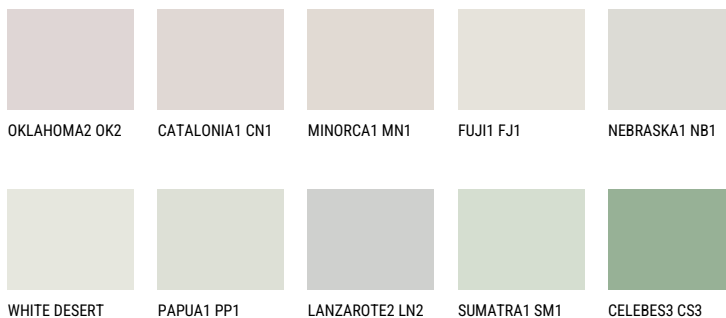

**MONTANA1 MT1**74% **TSR** 71%**Podudarna nijansa****COLOURS OF NATURE PALETA**

Za više informacija o malterima i bojama, idite na

[www.ceresit.rs](http://www.ceresit.rs)

\*Nijanse koje su prikazane odnose se na maltere i boje koje nudi Ceresit. Zbog upotrebe digitalnih tehnologija, predstavljene boje možda nisu reprezentativne kao originalne, pa se ne mogu u potpunosti smatrati pouzdanim. Preporučujemo da proverite autentične uzorke boja.

## INTENSE PALETA

EMERALD PARK

EMERALD GARDEN

EMERALD OASE

DIAMOND NIGHT

SAPPHIRE SEA

SAPPHIRE BAY

---