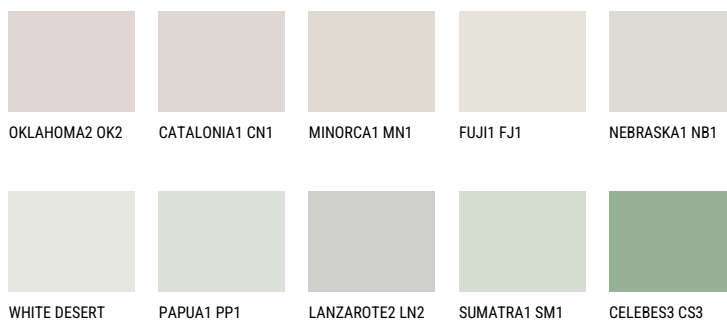

MONTANA1 MT174% **TSR** 71%**Podudarna nijansa****COLOURS OF NATURE PALETA**

Za više informacija o malterima i bojama, idite na

www.ceresit.rs

*Nijanse koje su prikazane odnose se na maltere i boje koje nudi Ceresit. Zbog upotrebe digitalnih tehnologija, predstavljene boje možda nisu reprezentativne kao originalne, pa se ne mogu u potpunosti smatrati pouzdanim. Preporučujemo da proverite autentične uzorke boja.

INTENSE PALETA

EMERALD PARK

EMERALD GARDEN

EMERALD OASE

DIAMOND NIGHT

SAPPHIRE SEA

SAPPHIRE BAY

Za više informacija o malterima i bojama, idite na