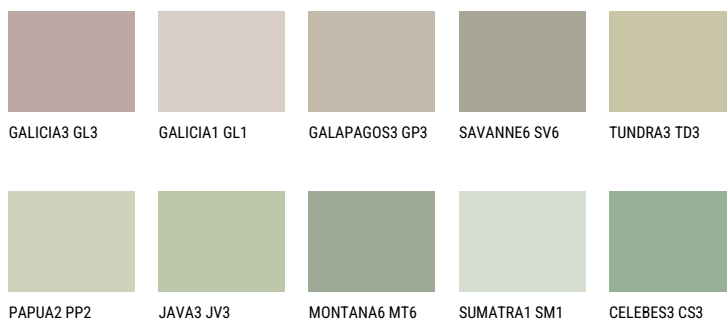

TOSKANA4 TK4☀️ 48% **TSR** 47%**Podudarna nijansa****COLOURS OF NATURE PALETA**

Za više informacija o malterima i bojama, idite na

www.ceresit.rs

*Nijanse koje su prikazane odnose se na maltere i boje koje nudi Ceresit. Zbog upotrebe digitalnih tehnologija, predstavljene boje možda nisu reprezentativne kao originalne, pa se ne mogu u potpunosti smatrati pouzdanim. Preporučujemo da proverite autentične uzorke boja.

INTENSE PALETA

EMERALD PARK

EMERALD GARDEN

EMERALD OASE

DIAMOND NIGHT

SAPPHIRE SEA

SAPPHIRE BAY

Za više informacija o malterima i bojama, idite na