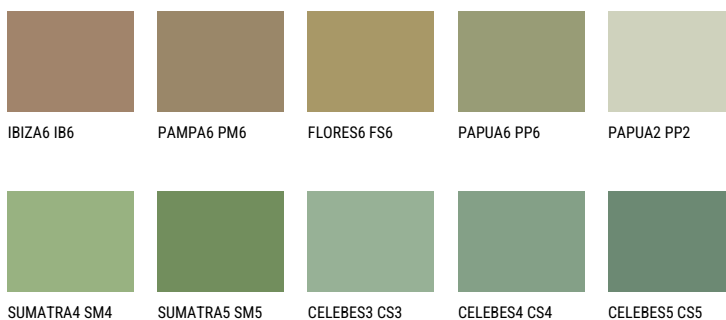

JAVA6 JV6☀️ 29% **TSR 37%****Podudarna nijansa****COLOURS OF NATURE PALETA**

Za više informacija o malterima i bojama, idite na

www.ceresit.rs

*Nijanse koje su prikazane odnose se na maltere i boje koje nudi Ceresit. Zbog upotrebe digitalnih tehnologija, predstavljene boje možda nisu reprezentativne kao originalne, pa se ne mogu u potpunosti smatrati pouzdanim. Preporučujemo da proverite autentične uzorke boja.

INTENSE PALETA

EMERALD FIELD

EMERALD GARDEN

EMERALD LAND

EMERALD OASE

SAPPHIRE SEA

SAPPHIRE CREEK

Za više informacija o malterima i bojama, idite na

www.ceresit.rs

*Nijanse koje su prikazane odnose se na maltere i boje koje nudi Ceresit. Zbog upotrebe digitalnih tehnologija, predstavljene boje možda nisu reprezentativne kao originalne, pa se ne mogu u potpunosti smatrati pouzdanim. Preporučujemo da proverite autentične uzorke boja.