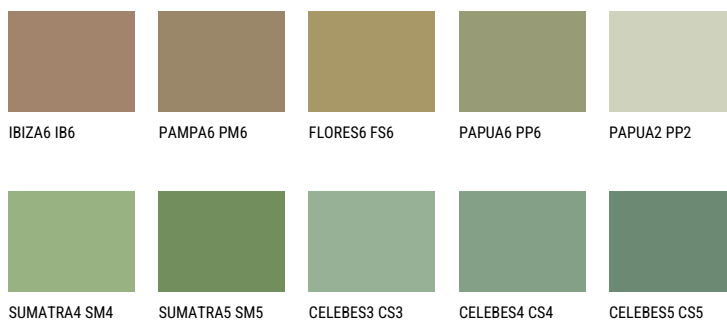

JAVA6 JV6☀️ 29% **TSR 37%****Podudarna nijansa****COLOURS OF NATURE PALETA**

Za više informacija o malterima i bojama, idite na

www.ceresit.rs

*Nijanse koje su prikazane odnose se na maltere i boje koje nudi Ceresit. Zbog upotrebe digitalnih tehnologija, predstavljene boje možda nisu reprezentativne kao originalne, pa se ne mogu u potpunosti smatrati pouzdanim. Preporučujemo da proverite autentične uzorke boja.

INTENSE PALETA

EMERALD FIELD

EMERALD GARDEN

EMERALD LAND

EMERALD OASE

SAPPHIRE SEA

SAPPHIRE CREEK

Za više informacija o malterima i bojama, idite na