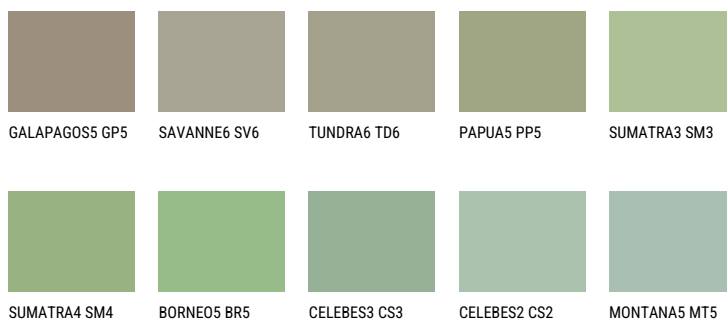

**JAVA5 JV5**☀️ 36% **TSR 44%****Podudarna nijansa****COLOURS OF NATURE PALETA**

Za više informacija o malterima i bojama, idite na

[www.ceresit.rs](http://www.ceresit.rs)

\*Nijanse koje su prikazane odnose se na maltere i boje koje nudi Ceresit. Zbog upotrebe digitalnih tehnologija, predstavljene boje možda nisu reprezentativne kao originalne, pa se ne mogu u potpunosti smatrati pouzdanim. Preporučujemo da proverite autentične uzorke boja.

## INTENSE PALETA

EMERALD FIELD

EMERALD GARDEN

EMERALD OASE

DIAMOND NIGHT

SAPPHIRE SEA

SAPPHIRE CREEK

---