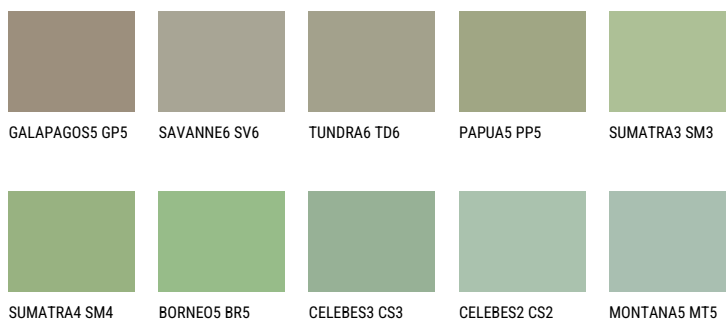

**JAVA5 JV5**☀️ 36% **TSR** 44%**Podudarna nijansa****COLOURS OF NATURE PALETA**

Za više informacija o malterima i bojama, idite na

[www.ceresit.rs](http://www.ceresit.rs)

\*Nijanse koje su prikazane odnose se na maltere i boje koje nudi Ceresit. Zbog upotrebe digitalnih tehnologija, predstavljene boje možda nisu reprezentativne kao originalne, pa se ne mogu u potpunosti smatrati pouzdanim. Preporučujemo da proverite autentične uzorke boja.

## INTENSE PALETA

EMERALD FIELD

EMERALD GARDEN

EMERALD OASE

DIAMOND NIGHT

SAPPHIRE SEA

SAPPHIRE CREEK

---