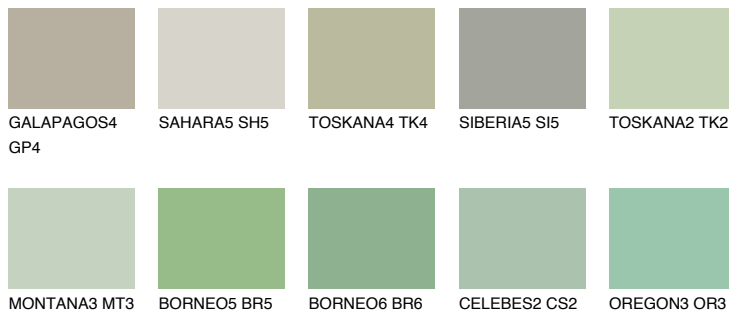

**JAVA4 JV4**☀️ 48%    **TSR 52%**

### COLOURS OF NATURE PALETA