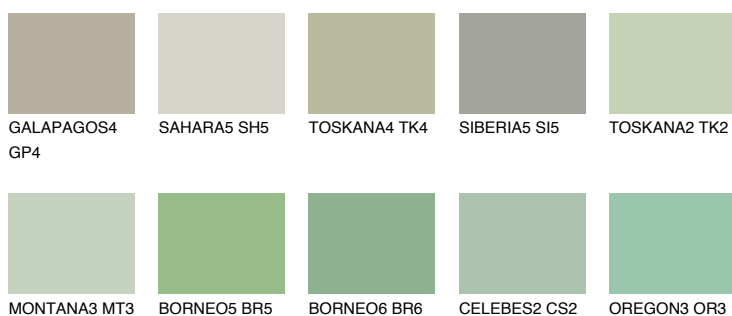

**JAVA4 JV4**☀ 48% **TSR 52%**

Podudarna nijansa

COLOURS OF NATURE PALETA

INTENSE PALETA

Za više informacija o malterima i bojama, idite na
www.ceresit.rs