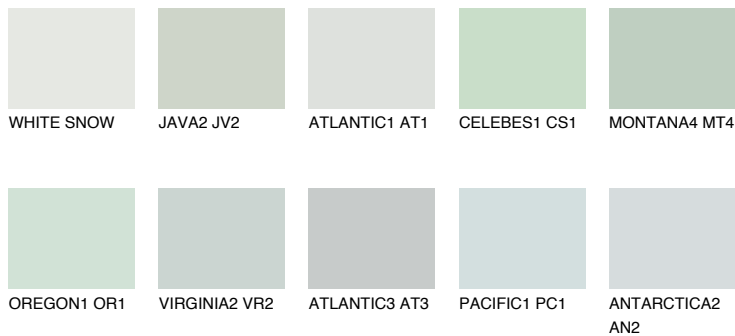


**JAVA1 JV1**73% **TSR** 69%

Podudarna nijansa

COLOURS OF NATURE PALETA

INTENSE PALETA

Za više informacija o malterima i bojama, idite na
www.ceresit.rs