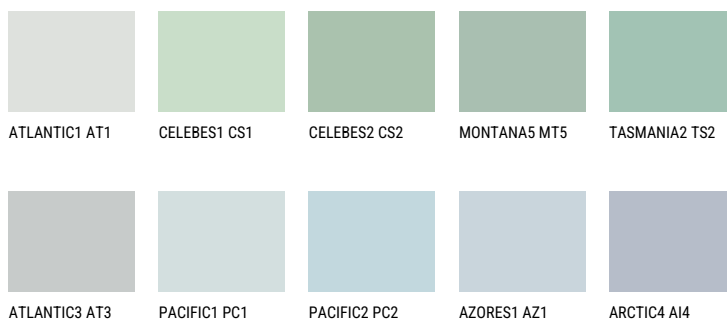

TASMANIA1 TS162% **TSR** 55%**Podudarna nijansa****COLOURS OF NATURE PALETA**

Za više informacija o malterima i bojama, idite na

www.ceresit.rs

*Nijanse koje su prikazane odnose se na maltere i boje koje nudi Ceresit. Zbog upotrebe digitalnih tehnologija, predstavljene boje možda nisu reprezentativne kao originalne, pa se ne mogu u potpunosti smatrati pouzdanim. Preporučujemo da proverite autentične uzorke boja.

INTENSE PALETA

EMERALD OASE

SAPPHIRE GLACIER

DIAMOND NIGHT

SAPPHIRE BAY

AMETHYST OCEAN

AMETHYST MIST

Za više informacija o malterima i bojama, idite na