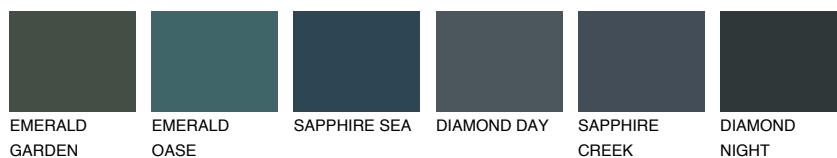

**CELEBES1 CS1**69% **TSR** 64%**Podudarna nijansa****COLOURS OF NATURE PALETA****INTENSE PALETA**

Za više informacija o malterima i bojama, idite na
www.ceresit.rs