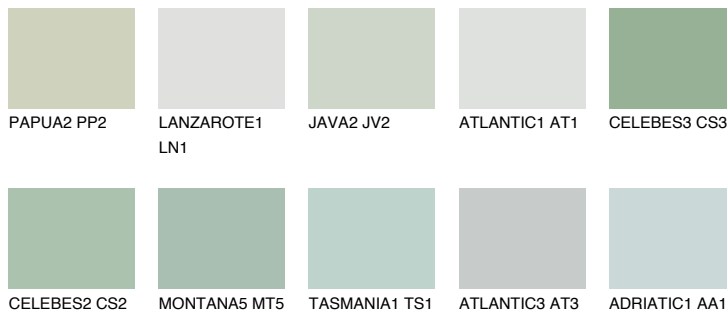

**CELEBES1 CS1**69% **TSR** 64%**Podudarna nijansa****COLOURS OF NATURE PALETA****INTENSE PALETA**

Za više informacija o malterima i bojama, idite na
www.ceresit.rs