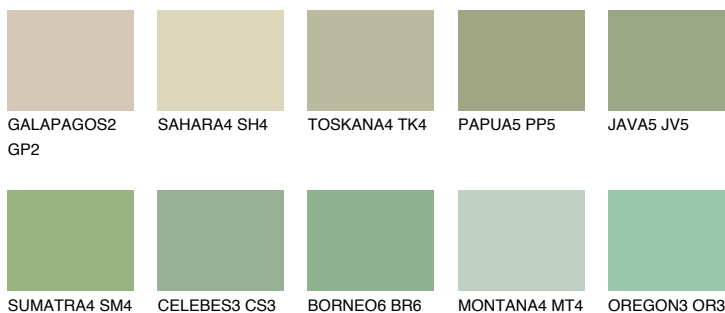

**SUMATRA3 SM3**☀ 49% **TSR 50%****Podudarna nijansa****COLOURS OF NATURE PALETA****INTENSE PALETA**

Za više informacija o malterima i bojama, idite na
www.ceresit.rs