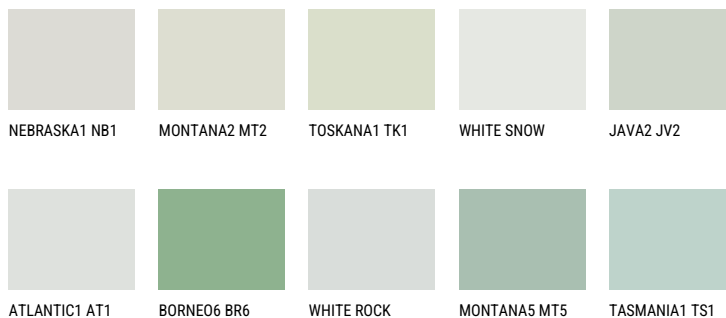

**SUMATRA1 SM1**71% **TSR** 64%**Podudarna nijansa****COLOURS OF NATURE PALETA**

Za više informacija o malterima i bojama, idite na

[www.ceresit.rs](http://www.ceresit.rs)

\*Nijanse koje su prikazane odnose se na maltere i boje koje nudi Ceresit. Zbog upotrebe digitalnih tehnologija, predstavljene boje možda nisu reprezentativne kao originalne, pa se ne mogu u potpunosti smatrati pouzdanim. Preporučujemo da proverite autentične uzorke boja.

## INTENSE PALETA

EMERALD LAND

EMERALD GARDEN

EMERALD OASE

DIAMOND SHADOW

SAPPHIRE SEA

SAPPHIRE CREEK

---