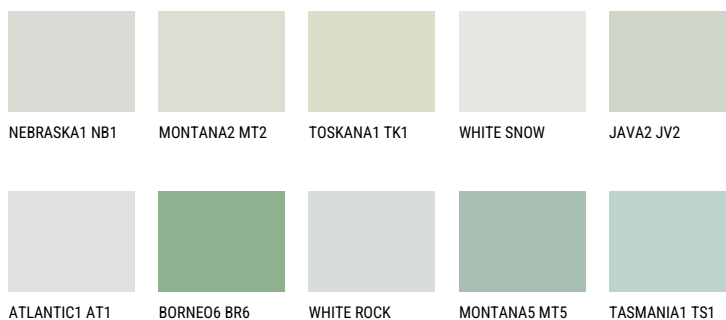

**SUMATRA1 SM1**71% **TSR** 64%**Podudarna nijansa****COLOURS OF NATURE PALETA**

Za više informacija o malterima i bojama, idite na

[www.ceresit.rs](http://www.ceresit.rs)

\*Nijanse koje su prikazane odnose se na maltere i boje koje nudi Ceresit. Zbog upotrebe digitalnih tehnologija, predstavljene boje možda nisu reprezentativne kao originalne, pa se ne mogu u potpunosti smatrati pouzdanim. Preporučujemo da proverite autentične uzorke boja.

## INTENSE PALETA

EMERALD LAND

EMERALD GARDEN

EMERALD OASE

DIAMOND SHADOW

SAPPHIRE SEA

SAPPHIRE CREEK

---