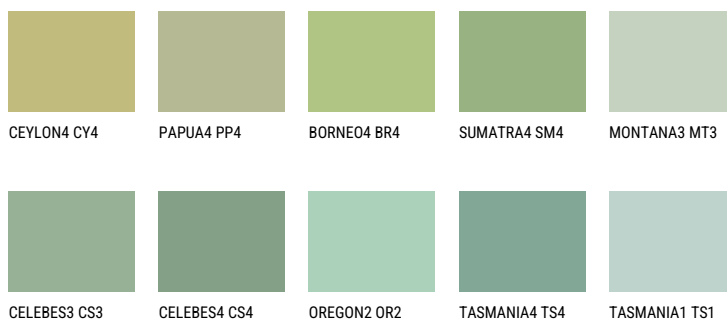

**BORNE05 BR5**45% **TSR** 38%**Podudarna nijansa****COLOURS OF NATURE PALETA**

Za više informacija o malterima i bojama, idite na

[www.ceresit.rs](http://www.ceresit.rs)

\*Nijanse koje su prikazane odnose se na maltere i boje koje nudi Ceresit. Zbog upotrebe digitalnih tehnologija, predstavljene boje možda nisu reprezentativne kao originalne, pa se ne mogu u potpunosti smatrati pouzdanim. Preporučujemo da proverite autentične uzorke boja.

## INTENSE PALETA

EMERALD LAND

EMERALD GARDEN

EMERALD OASE

DIAMOND SHADOW

SAPPHIRE SEA

SAPPHIRE CREEK

---