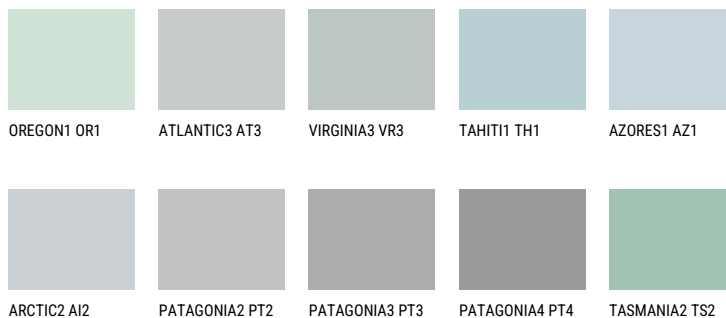

ALASKA1 AL166% **TSR** 65%**Podudarna nijansa****COLOURS OF NATURE PALETA**

Za više informacija o malterima i bojama, idite na

www.ceresit.rs

*Nijanse koje su prikazane odnose se na maltere i boje koje nudi Ceresit. Zbog upotrebe digitalnih tehnologija, predstavljene boje možda nisu reprezentativne kao originalne, pa se ne mogu u potpunosti smatrati pouzdanim. Preporučujemo da proverite autentične uzorke boja.

INTENSE PALETA

EMERALD LAND

EMERALD GARDEN

EMERALD OASE

DIAMOND NIGHT

SAPPHIRE SEA

DIAMOND DAY

Za više informacija o malterima i bojama, idite na