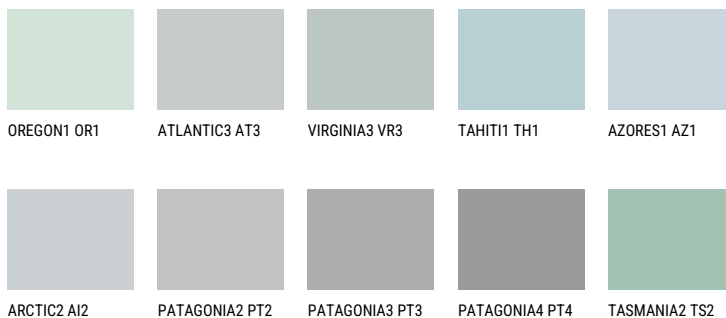

ALASKA1 AL166% **TSR** 65%**Podudarna nijansa****COLOURS OF NATURE PALETA**

Za više informacija o malterima i bojama, idite na

www.ceresit.rs

*Nijanse koje su prikazane odnose se na maltere i boje koje nudi Ceresit. Zbog upotrebe digitalnih tehnologija, predstavljene boje možda nisu reprezentativne kao originalne, pa se ne mogu u potpunosti smatrati pouzdanim. Preporučujemo da proverite autentične uzorke boja.

INTENSE PALETA

EMERALD LAND

EMERALD GARDEN

EMERALD OASE

DIAMOND NIGHT

SAPPHIRE SEA

DIAMOND DAY

Za više informacija o malterima i bojama, idite na