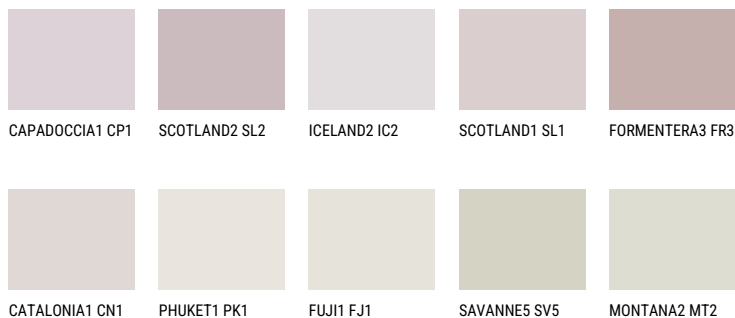

ZANZIBAR3 ZN375% **TSR** 73%**Podudarna nijansa****COLOURS OF NATURE PALETA**

Za više informacija o malterima i bojama, idite na

www.ceresit.rs

*Nijanse koje su prikazane odnose se na maltere i boje koje nudi Ceresit. Zbog upotrebe digitalnih tehnologija, predstavljene boje možda nisu reprezentativne kao originalne, pa se ne mogu u potpunosti smatrati pouzdanim. Preporučujemo da proverite autentične uzorke boja.

INTENSE PALETA

DIAMOND
MORNING

EMERALD PARK

DIAMOND EVENING

AMBER BEACH

EMERALD GARDEN

AMBER GLASS

Za više informacija o malterima i bojama, idite na