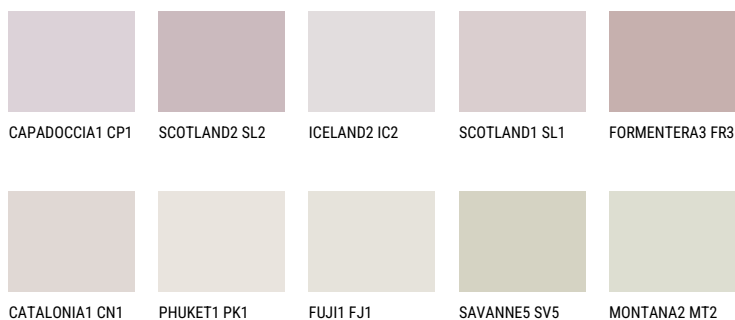

**ZANZIBAR3 ZN3**75% **TSR** 73%**Podudarna nijansa****COLOURS OF NATURE PALETA**

Za više informacija o malterima i bojama, idite na

[www.ceresit.rs](http://www.ceresit.rs)

\*Nijanse koje su prikazane odnose se na maltere i boje koje nudi Ceresit. Zbog upotrebe digitalnih tehnologija, predstavljene boje možda nisu reprezentativne kao originalne, pa se ne mogu u potpunosti smatrati pouzdanim. Preporučujemo da proverite autentične uzorke boja.

## INTENSE PALETA

DIAMOND  
MORNING

EMERALD PARK

DIAMOND EVENING

AMBER BEACH

EMERALD GARDEN

AMBER GLASS

---