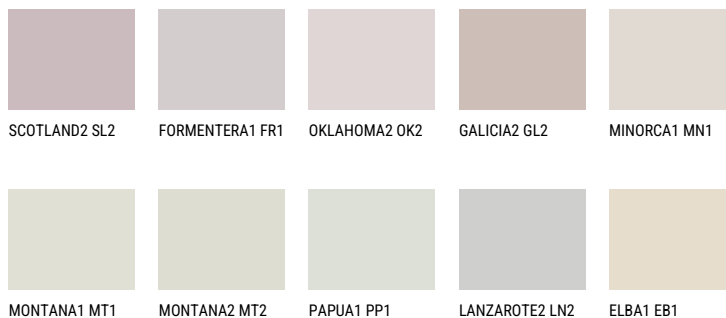

**ZANZIBAR2 ZN2**76% **TSR** 73%**Podudarna nijansa****COLOURS OF NATURE PALETA**

Za više informacija o malterima i bojama, idite na

[www.ceresit.rs](http://www.ceresit.rs)

\*Nijanse koje su prikazane odnose se na maltere i boje koje nudi Ceresit. Zbog upotrebe digitalnih tehnologija, predstavljene boje možda nisu reprezentativne kao originalne, pa se ne mogu u potpunosti smatrati pouzdanim. Preporučujemo da proverite autentične uzorke boja.

## INTENSE PALETA

QUARTZ MOUNT

RUBY SUNSET

RUBY FIRE

EMERALD PARK

DIAMOND EVENING

EMERALD FIELD

---