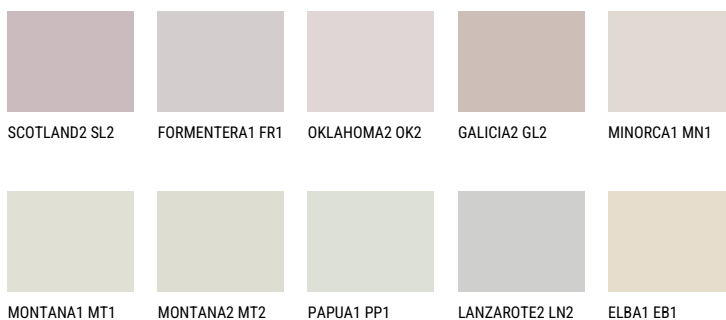

**ZANZIBAR2 ZN2**76% **TSR** 73%**Podudarna nijansa****COLOURS OF NATURE PALETA**

Za više informacija o malterima i bojama, idite na

[www.ceresit.rs](http://www.ceresit.rs)

\*Nijanse koje su prikazane odnose se na maltere i boje koje nudi Ceresit. Zbog upotrebe digitalnih tehnologija, predstavljene boje možda nisu reprezentativne kao originalne, pa se ne mogu u potpunosti smatrati pouzdanim. Preporučujemo da proverite autentične uzorke boja.

## INTENSE PALETA

---

Za više informacija o malterima i bojama, idite na  
[www.ceresit.rs](http://www.ceresit.rs)

\*Nijanse koje su prikazane odnose se na maltere i boje koje nudi Ceresit. Zbog upotrebe digitalnih tehnologija, predstavljene boje možda nisu reprezentativne kao originalne, pa se ne mogu u potpunosti smatrati pouzdanim. Preporučujemo da proverite autentične uzorke boja.