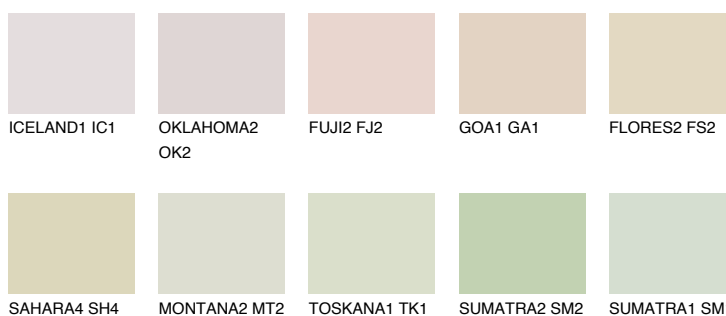


**ANDALUSIA1 AD1**76% **TSR** 69%**Podudarna nijansa****COLOURS OF NATURE PALETA****INTENSE PALETA**

Za više informacija o malterima i bojama, idite na
www.ceresit.rs