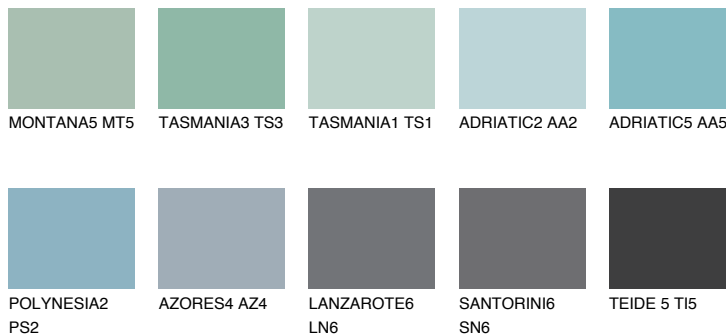

**ADRIATIC4 AA4**51% **TSR** 58%**Podudarna nijansa****COLOURS OF NATURE PALETA****INTENSE PALETA**

Za više informacija o malterima i bojama, idite na  
[www.ceresit.rs](http://www.ceresit.rs)