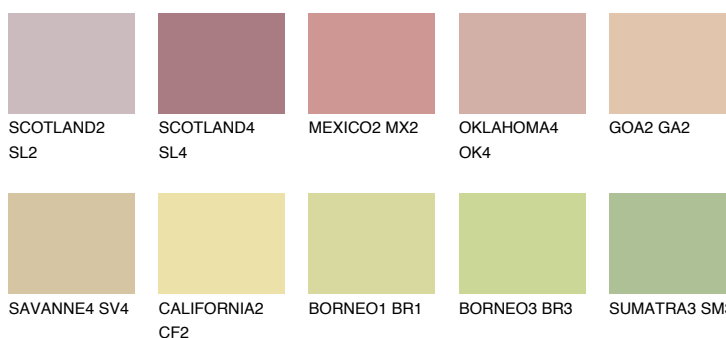

**AFRICA3 AF3**☀ 57% **TSR** 59%**Podudarna nijansa****COLOURS OF NATURE PALETA****INTENSE PALETA**

Za više informacija o malterima i bojama, idite na
www.ceresit.rs

*Nijanse koje su prikazane odnose se na maltere i boje koje nudi Ceresit. Zbog upotrebe digitalnih tehnologija, predstavljene boje možda nisu reprezentativne kao originalne, pa se ne mogu u potpunosti smatrati pouzdanim. Preporučujemo da proverite autentične uzorke boja.